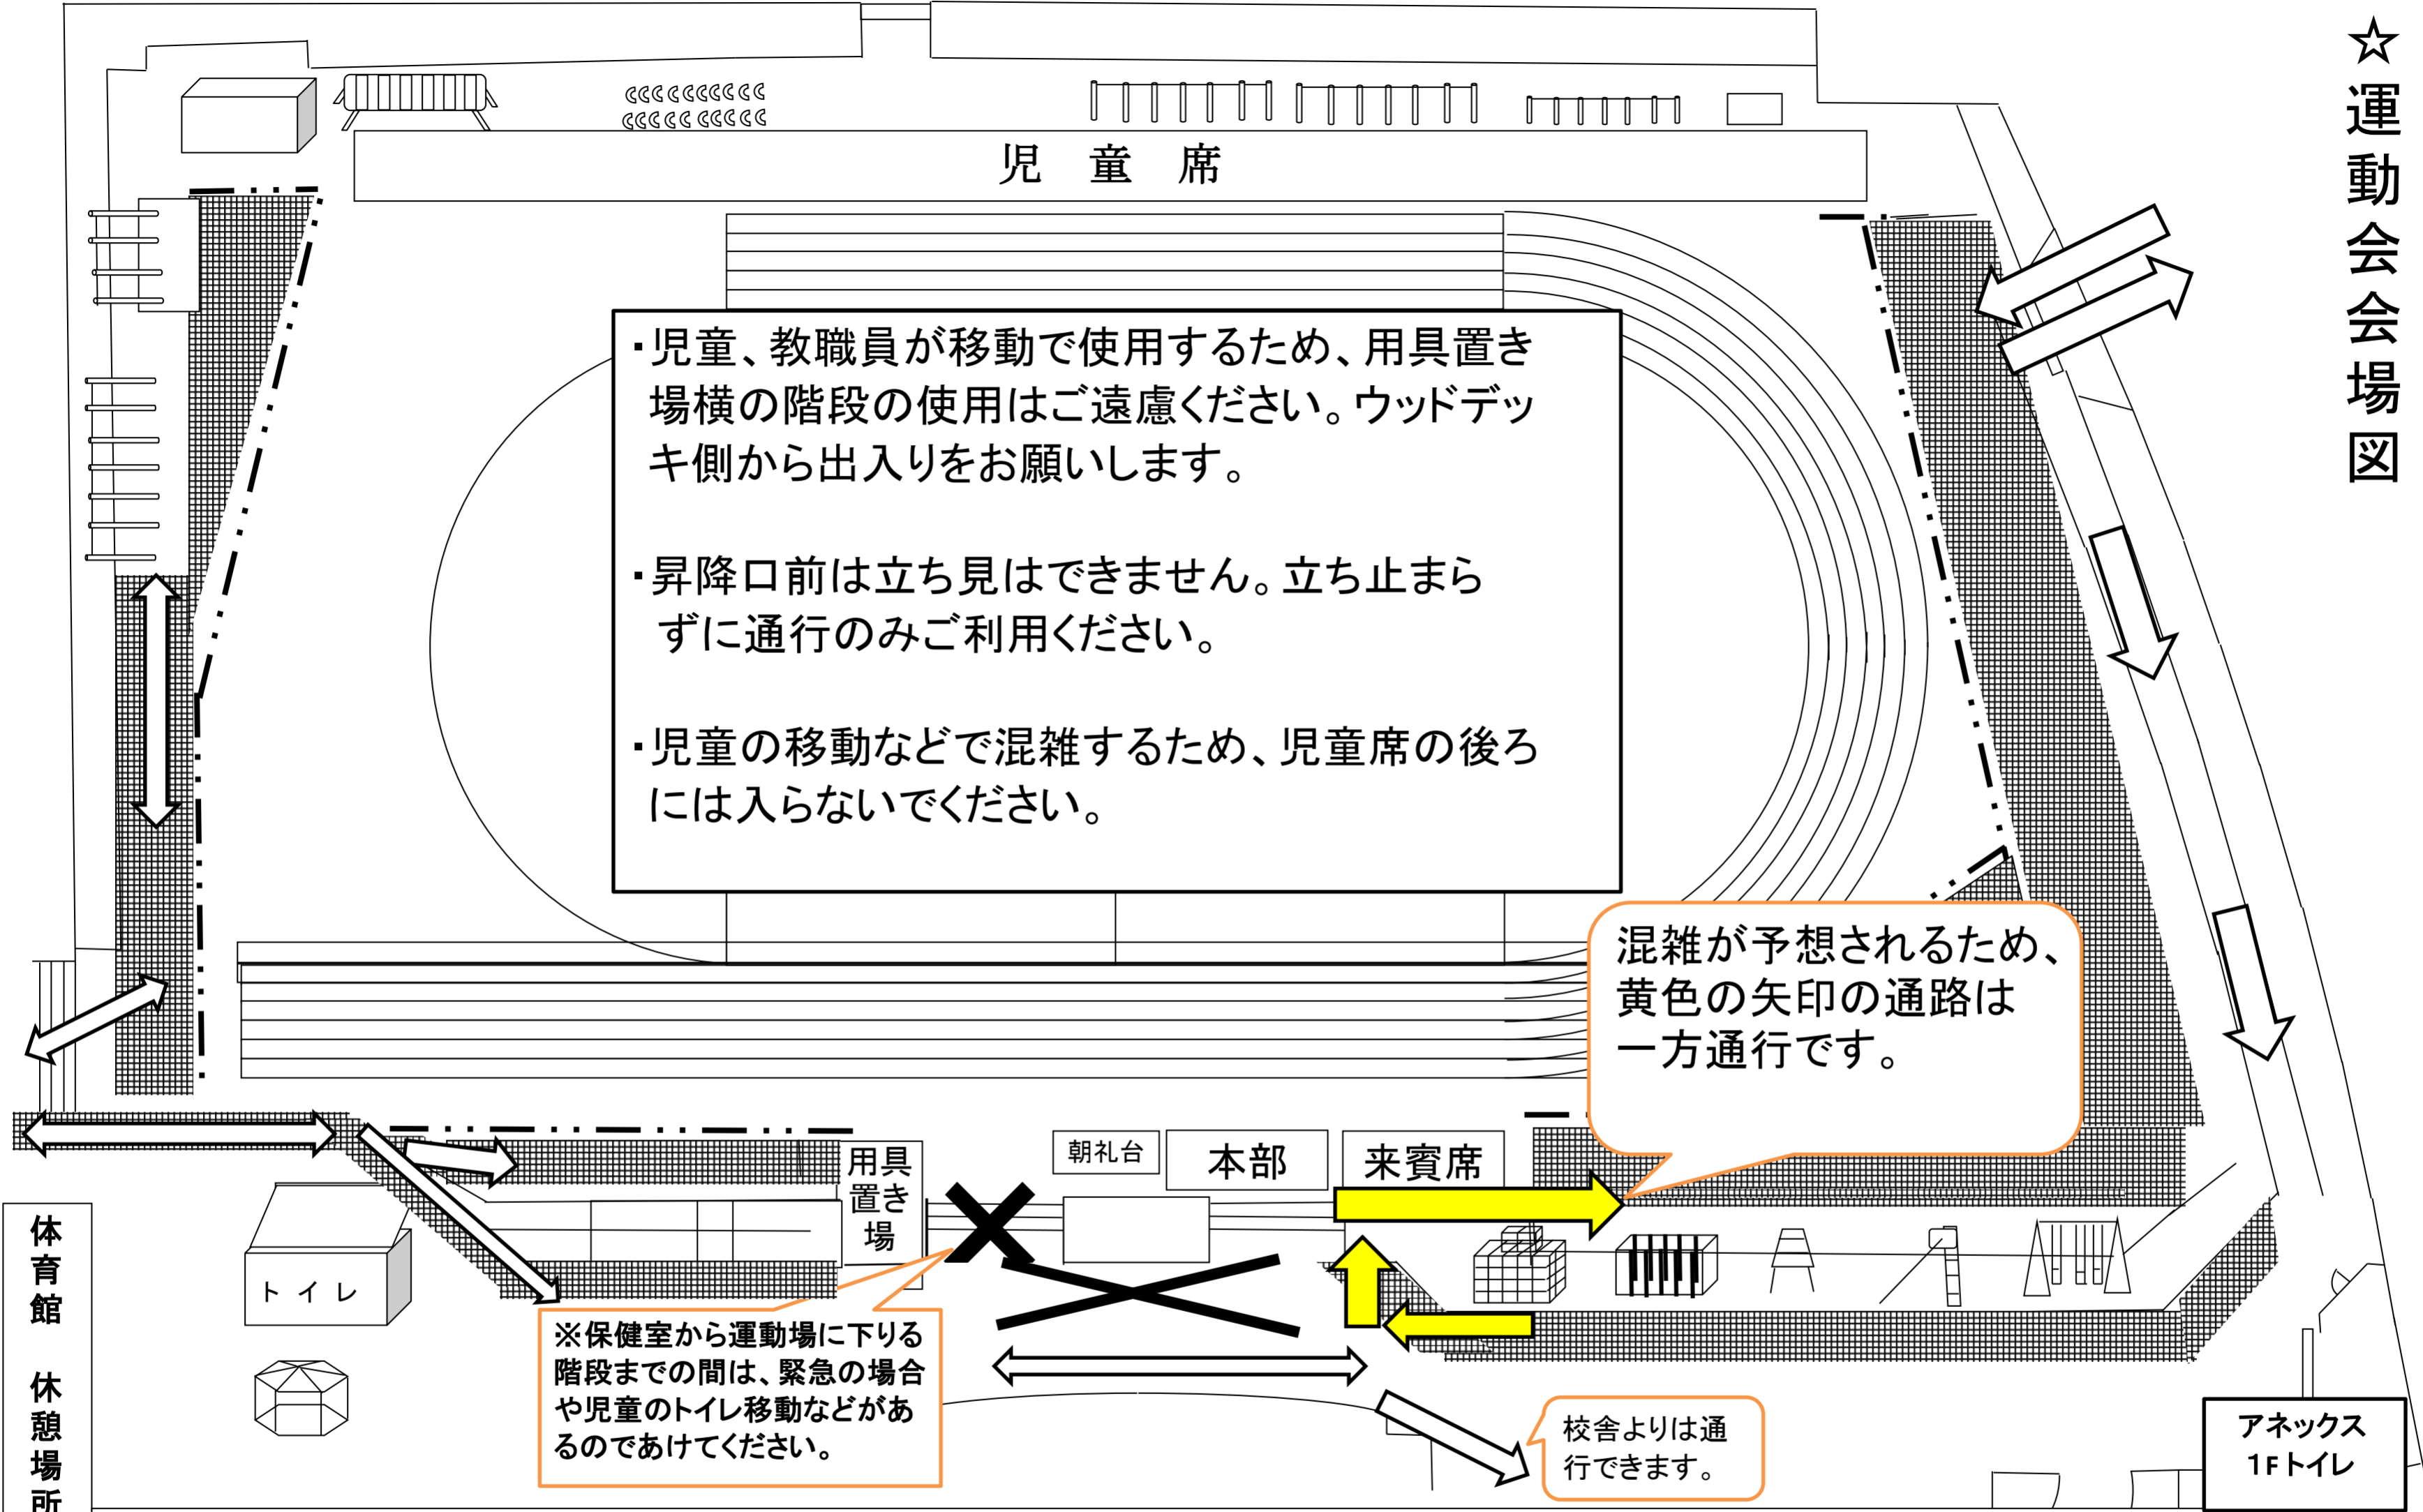

☆運動会会場図

・児童、教職員が移動で使用するため、用具置き場横の階段の使用はご遠慮ください。ウッドデッキ側から出入りをお願いします。

・昇降口前は立ち見はできません。立ち止まらずに通行のみご利用ください。

・児童の移動などで混雑するため、児童席の後ろには入らないでください。

混雑が予想されるため、黄色の矢印の通路は一方通行です。

※保健室から運動場を下りる階段までの間は、緊急の場合や児童のトイレ移動などがあるのであけてください。

校舎よりは通行できます。

*運動場の応援場所は、原則  で示された所です。適時放送を入れますので、案内に従ってください。

*参観の方は、体育館またはアネックス1Fトイレをご利用ください。(外トイレは児童用です)

体育館
休憩場所・トイレ

アネックス
1Fトイレ